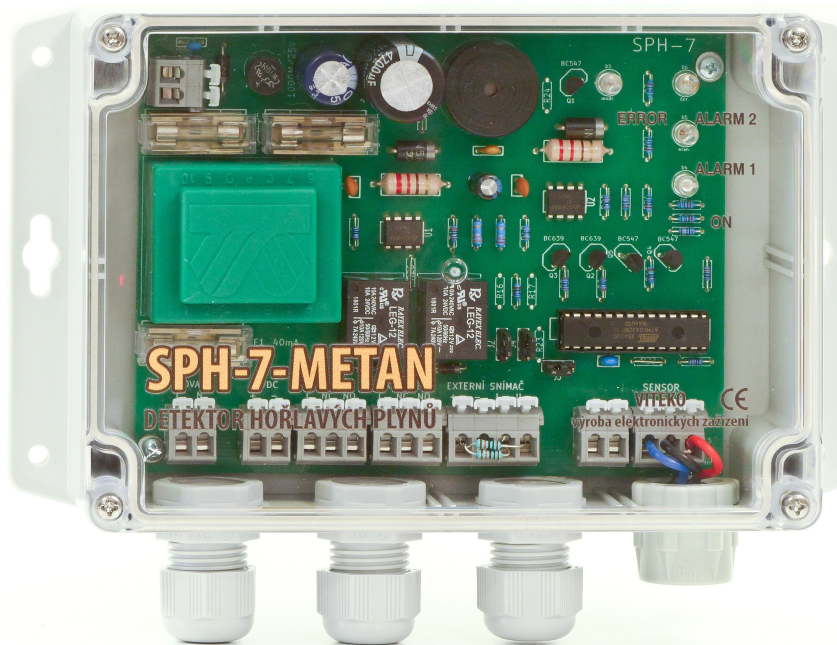

SPH-7-METAN

DETEKTOR HOŘLAVÝCH PLYNŮ

Polovodičový snímač druhé generace

Přesnost vyhodnocení koncentrace detekovaného plynu 4mV

Detekce ve 2 stupních 0,5% objemu(10%LEL) a 1% objemu (20%LEL)

Testováno akreditovanou zkouškou VVUÚ a.s.

Optická signalizace

Vysoce selektivní

Vysoká stabilita

Napájení 230VAC

Doba zahřívání 3 minuty

Krytí IP40

Rozměry: 200x150x55

Možnost připojení externího snímače

Příslušenství:

Externí snímač SPH-71-METAN

Externí snímač SPH-71-CO

VITEKO - Výroba elektronických zařízení
Vít Čechovský, Dobkov 41, Chotěboř 58301

www.viteko.cz tel: 607 851 321 info.viteko@seznam.cz