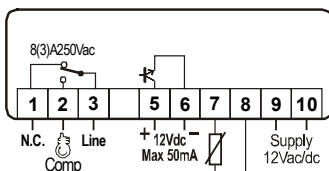

Přesnost při 25 °C : ± 0,7 °C

Vzorkovací čas : 1 s

Rozměry : XR10S - 31 x 64 mm, hloubka 73 mm
XR10C - 32 x 74 mm, hloubka 60 mm
XR10D - 4 moduly DIN (70 x 85 x 61 mm)

Montážní otvor : XR10S - 25,5 x 59 mm
XR10C - 29 x 71 mm

Připojení : šroubovací svorkovnice, max. 2,5 mm²

Krytí čelního panelu : IP65 s těsněním RG-C

Pracovní podmínky : 0...60°C, 20...80% vlhkost

Příslušenství za příplatek:

- **HOT KEY** pro rychlé programování
- **C-BOX** pro přímou montáž na stěnu (pro typ C)
- **RG-C** těsnění do panelu, 32 x 74 mm

Specifikace pro objednání :

XT10S (ekvivalent SMC311)

XR10C ab

a : Napájení
0 = 12 Vstř/Vss
1 = 24 Vstř/Vss
4 = 110 Vstř
5 = 240 Vstř

XR10D 5 b

b : Relé
0 = přepínací 8(3) A
1 = spínací 20(8) A

XR10S

XR10C

XR10D

Schéma zapojení :

Programovací klíč – HOT KEY

Napájení 12/24Vstř/ss, 110Vstř - svorky 7,8

Napájení 12/24Vstř/ss, 110Vstř - svorky 11,12