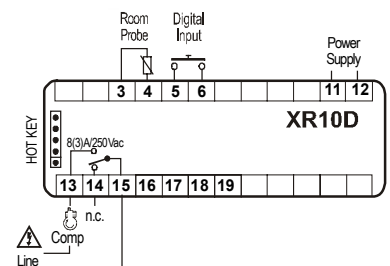

Schéma zapojení :