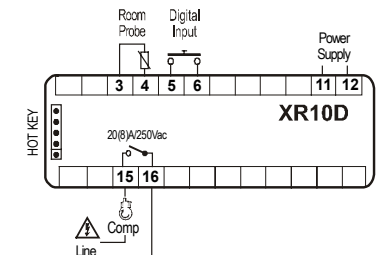

Programovací klíč – HOT KEY

Napájení 12/24Vstř/ss, 110Vstř - svorky 7,8

Napájení 12/24Vstř/ss, 110Vstř - svorky 11,12