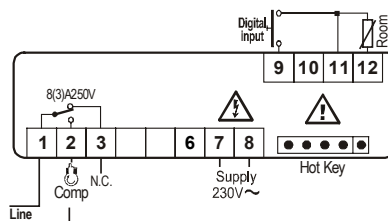

Přesnost při 25 °C : ± 0,7 °C

Vzorkovací čas : 1 s

Rozměry : XR10S - 31 x 64 mm, hloubka 73 mm
XR10C - 32 x 74 mm, hloubka 60 mm
XR10D - 4 moduly DIN (70 x 85 x 61 mm)

Montážní otvor : XR10S - 25,5 x 59 mm
XR10C - 29 x 71 mm

Připojení : šroubovací svorkovnice, max. 2,5 mm²

Krytí čelního panelu : IP65 s těsněním RG-C

Pracovní podmínky : 0...60°C, 20...80% vlhkost

Příslušenství za příplatek:

- **HOT KEY** pro rychlé programování
- **C-BOX** pro přímou montáž na stěnu (pro typ C)
- **RG-C** těsnění do panelu, 32 x 74 mm

Specifikace pro objednání :

XT10S (ekvivalent SMC311)

XR10C ab

a : Napájení
0 = 12 Vstř/Vss
1 = 24 Vstř/Vss
4 = 110 Vstř
5 = 240 Vstř

XR10D 5 b

b : Relé
0 = přepínací 8(3) A
1 = spínací 20(8) A

XR10S

XR10C

XR10D

Schéma zapojení :

Programovací klíč – HOT KEY

Napájení 12/24Vstř/ss, 110Vstř - svorky 7,8

Napájení 12/24Vstř/ss, 110Vstř - svorky 11,12