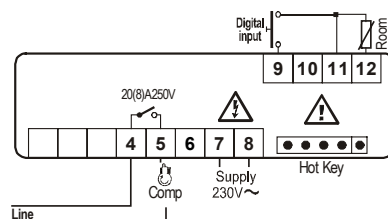

Přesnost při 25 °C : ± 0,7 °C

Vzorkovací čas : 1 s

Rozměry : XR10S - 31 x 64 mm, hloubka 73 mm
XR10C - 32 x 74 mm, hloubka 60 mm
XR10D - 4 moduly DIN (70 x 85 x 61 mm)

Montážní otvor : XR10S - 25,5 x 59 mm
XR10C - 29 x 71 mm

Připojení : šroubovací svorkovnice, max. 2,5 mm²

Krytí čelního panelu : IP65 s těsněním RG-C

Pracovní podmínky : 0...60°C, 20...80% vlhkost

Příslušenství za příplatek:

- **HOT KEY** pro rychlé programování
- **C-BOX** pro přímou montáž na stěnu (pro typ C)
- **RG-C** těsnění do panelu, 32 x 74 mm

Specifikace pro objednání :

XT10S (ekvivalent SMC311)

XR10C ab

a : Napájení
0 = 12 Vstř/Vss
1 = 24 Vstř/Vss
4 = 110 Vstř
5 = 240 Vstř

XR10D 5 b

b : Relé
0 = přepínací 8(3) A
1 = spínací 20(8) A

XR10S

XR10C

XR10D

Schéma zapojení :

Programovací klíč – HOT KEY

Napájení 12/24Vstř/ss, 110Vstř - svorky 7,8

Napájení 12/24Vstř/ss, 110Vstř - svorky 11,12