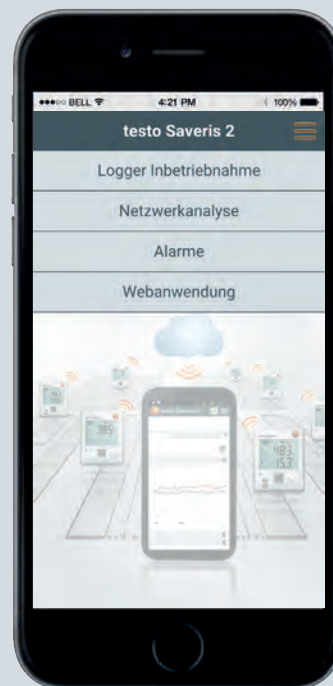

Management dat

testo Saveris 2 App

S aplikací testo Saveris 2 App pro systémy iOS a Android nyní obsluhujete systém záznamníků dat WLAN testo 160 ještě jednodušší a flexibilněji.

Efektivní uvedení do provozu*:

- Snadné rozpoznání a výběr sítě WLAN
- Rychlé uvedení více paralelních záznamníků do provozu

Snadná analýza sítě*:

- Kontrola síly a dosahu Vaší sítě WLAN
- Vytvoření a odeslání protokolu o stavu

Spolehlivé funkce alarmu:

- Oznámení při narušení hraniční hodnoty
- Možnost kombinace alarmu vyslaného e-mailem nebo SMS

*Tyto funkce jsou k dispozici ve verzi testo Saveris App pro Android.

testo Saveris 2 App

ke stažení zdarma