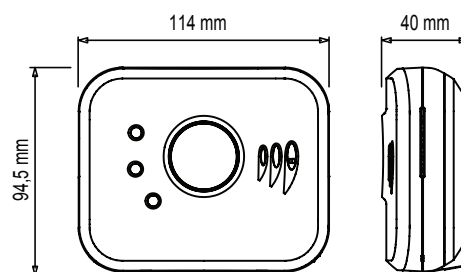

Hlásič oxidu uhelnatého W2-CO-10XQ je stejně jako ostatní produkty série Wi-Safe 2 vybaven **integrováním rádiovým modulem**. Ten zajišťuje nepřetržitě vysílání a příjem signálu o kmitočtu 868 MHz až do vzdálenosti 200 m, a umožňuje tak vzájemné propojení s produkty série Wi-Safe 2, jako jsou například teplotní hlásiče požáru, hlásiče oxidu uhelnatého, nízkofrekvenční sirény nebo majáky s vibrační podložkou. Pokud dojde k vyhlášení poplachu jedním z nich, vyhlásí s minimální odezvou poplach také zbylé komponenty v síti. V rámci jedné rádiové sítě lze propojit až 50 těchto komponentů, čímž docílíte maximálního pokrytí bez nutnosti finančně a časově náročné instalace kabeláže.

Hlásič je napájen pomocí integrované lithiové baterie, která zabezpečuje jeho **provoz po dobu 10 let**. Odpadá tak starost s pravidelnou výměnou baterií. Mimo výše uvedených vlastností vyniká W2-CO-10XQ celou řadou dalších pokročilých funkcí, jako je například **testování funkčnosti a dočasné ztišení poplachu** jednoduchým stisknutím tlačítka na těle hlásiče, či funkce **indikace poruchy/vybité baterie a lokalizace a paměť poplachu**. Na zařízení je poskytována záruka v délce 5 let.

Objednací kód	W2-CO-10XQ
Napájení	3V DC, integrovaná lithiová baterie (10 let životnost)
Provozní frekvence	868 MHz
Max. propojení	50 komponentů série Wi-Safe 2
Dosah	35 m (přes 200 metrů v otevřeném prostoru)
Kompatibilita	Se všemi produkty FireAngel řady Wi-Safe 2
Síť	Multi-směrová rádiová komunikace
Technologie senzoru	Elektrochemický senzor
Signalizace	Integrovaná 85 dB siréna + 3x LED dioda
Funkce	Testování funkčnosti; ztišení; lokalizace poplachu; indikace poruchy a vybité baterie; paměť poplachu
Certifikace	EN 50291-1 & 2: 2010 / ETSI EN 300 220-2 V2.3.2 (2010-02) / EN300489-1 & -3 / EN300220-2 - Radio
Schválení	CE
Rozměry	94,5 x 114 x 40 mm
Hmotnost	190 g včetně lithiové baterie
Montáž	Na zeď / položením na pevný povrch
Skladovací podmínky	-20°C ~ +60°C, vlhkost do 93% (RH)
Provozní podmínky	-10 °C ~ +40 °C, až 90% relativní vlhkost (RH)
Záruka	5 let
EAN čárový kód	0816317002787

EN 50291-1: 2010
EN 50291-2: 2010
KM 551504

FireAngel®

Zástupce a autorizovaný distributor pro Českou a Slovenskou republiku je společnost: **Všechna práva vyhrazena.**

SAFE HOME europe s.r.o.
Bochoř 148/42, 750 02 Přerov, ČR
Tel: +420 581 222 262 www.fireangel.cz